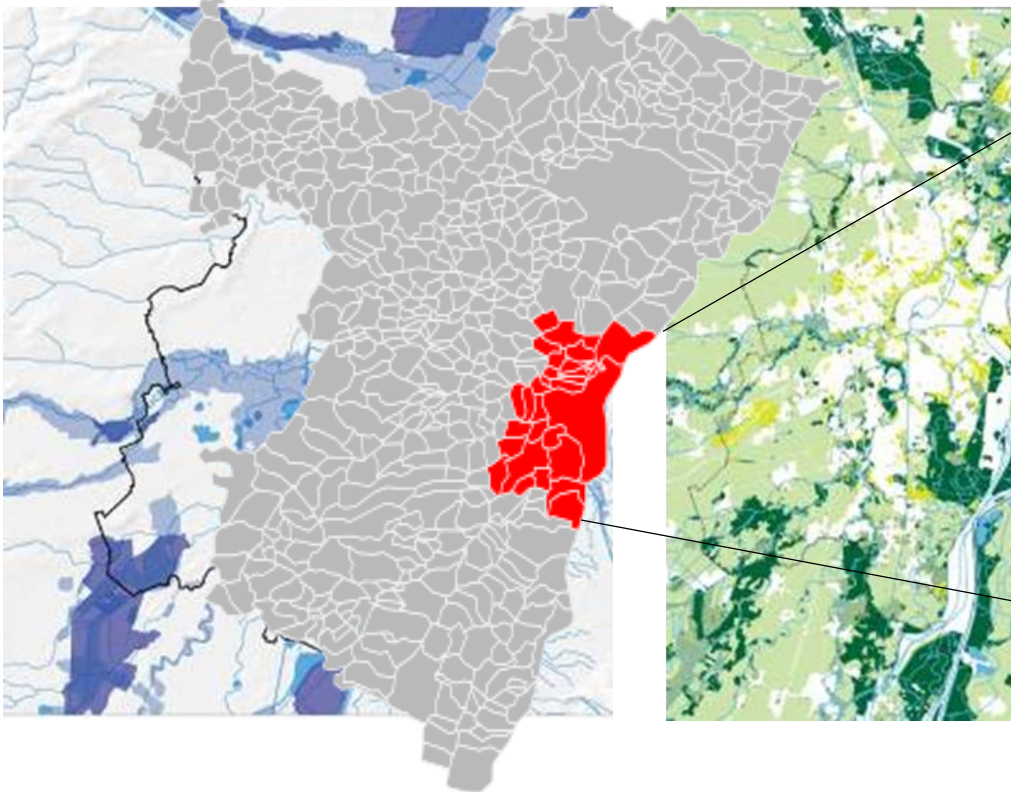

LA FABRIQUE D'UNE VILLE NATURE

Mina Charnaux, chargée de mission Ville nature et zéro pesticide
Ville et Eurométropole de Strasbourg – mina.charnaux@strasbourg.eu

Rencontres Nationales Florilèges

01/12/2022

DÉVELOPPEMENT DE FLORILÈGES EUROMÉTROPOLE DE STRASBOURG

1. PRÉSENTATION DU TERRITOIRE

LE TERRITOIRE DE L'EUROMÉTROPOLE DE STRASBOURG :

1/3 NATUREL

1/3 AGRICOLE

1/3 URBAIN

33 communes
340 km²
483 000 hab
1420 hab/km²