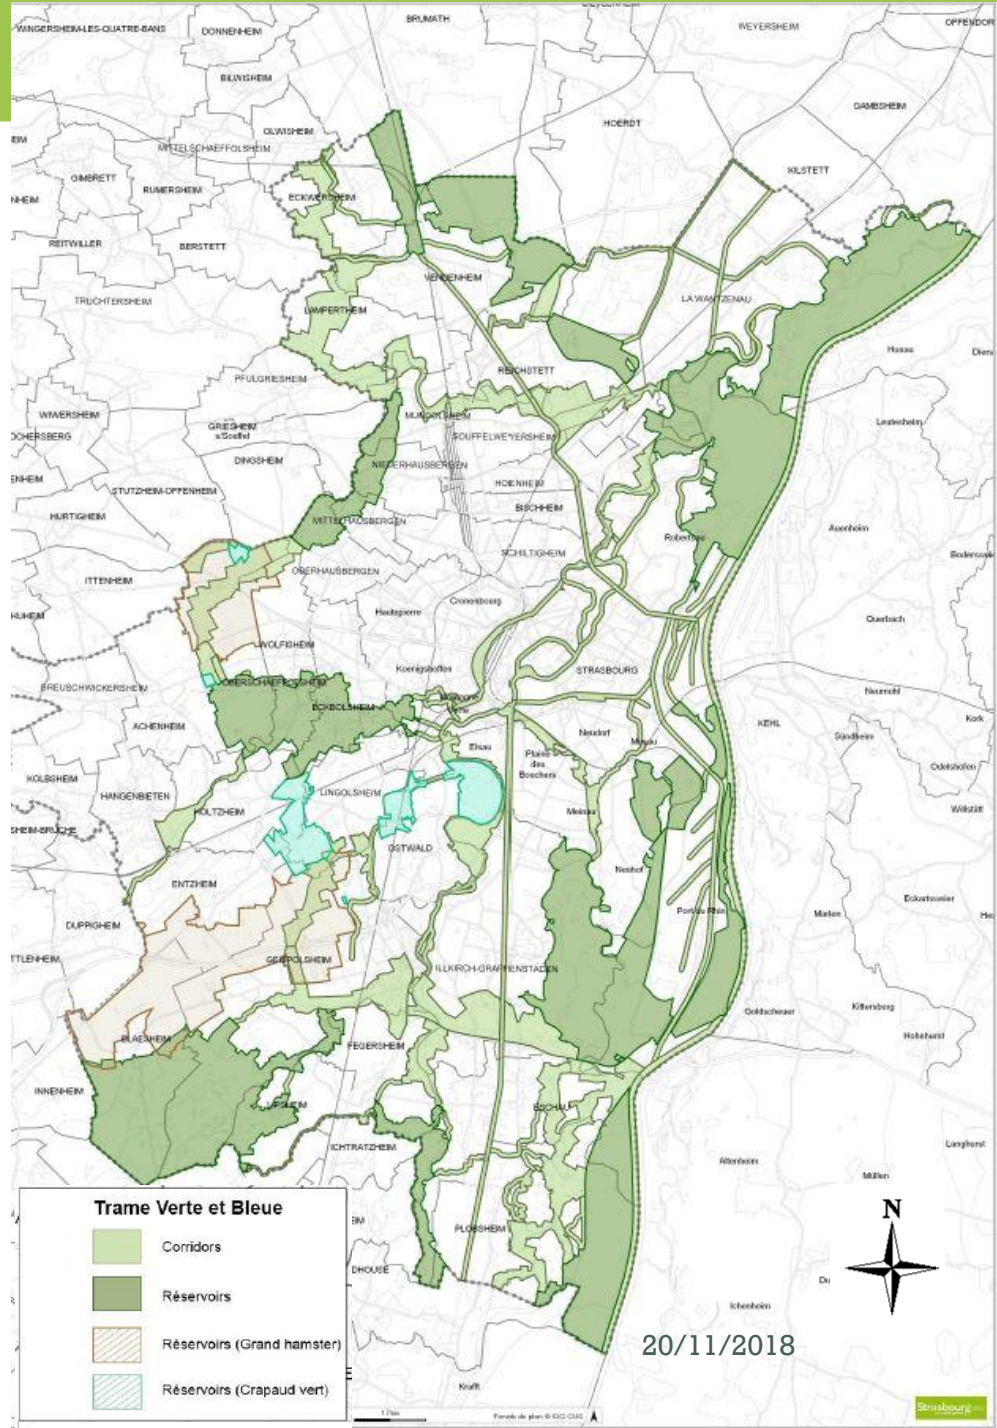

2. TVB DE L'EUROMÉTROPOLE