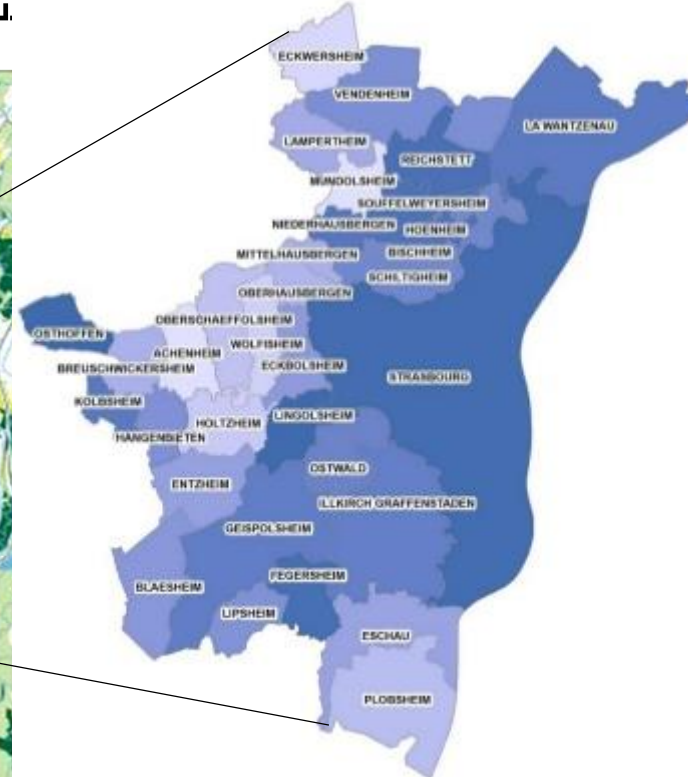

DÉVELOPPEMENT DE FLORILÈGES EUROMÉTROPOLE DE STRASBOURG

1. PRÉSENTATION DU TERRITOIRE

LE TERRITOIRE DE L'EUROMÉTROPOLE DE STRASBOURG :

1/3 NATUREL

1/3 AGRICOLE

1/3 URBAIN

33 communes
340 km²
483 000 hab
1420 hab/km²

2. TVB DE L'EUROMÉTROPOLE

3. SCIENCES PARTICIPATIVES & ABC

Strasbourg.eu
eurométropole

LA **BIODIVERSITÉ**
A BESOIN DE

VOUS

Sciences participatives

CONTRIBUEZ, OBSERVEZ & PARTAGEZ
Agissez en devenant observateur de la biodiversité qui vous entoure
et en partageant vos données.
strasbourg.eu/sciences-participatives